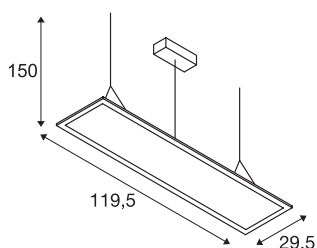

INFORMATIONS TECHNIQUES

Réf. :	158723
Tension nominale primaire	100-277V ~50/60Hz mA/V
Courant secondaire / tension secondaire	1000mA
Longueur	119.5 cm
Longueur du câble de suspension	150 cm
Largeur	29.5 cm
Hauteur	1.3 cm
Poids net	4.678 kg
Poids brut	5.653 kg
Code IP	IP 20
Classe de protection	I
Montage	En saillie
Détails de montage	Plafond
Variable	Oui
Technologie de variation de l'éclairage	1-10V
Puissance en watts	42 W
Lumen	3100 lm
Température de couleur	3000 Kelvin
Angle de rayonnement	110 °
Coloris	blanc
UGR ≤	22
Données LXXBXX	L70B50