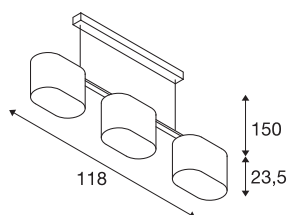

## SOPRANA

suspension intérieure, blanc/chrome, E27, 60W max

La suspension TRIADEM est l'extension de la gamme SOPRANA OVAL. Le luminaire TRIADEM dispose ainsi également de diffuseurs en textile élégants et modernes. Grâce aux douilles E27 intégrées dans toute la gamme, toutes les variantes sont exploitables avec des lampes à incandescence classiques, à économie d'énergie ainsi que LED. Le raccordement s'effectue directement sur la tension secteur 230V. Indépendamment de la couleur du diffuseur, toutes les pièces métalliques disposent d'une finition chromée adaptée.

## INFORMATIONS TECHNIQUES

<b>Réf. :</b>	155871
<b>Douille</b>	E27
<b>Nombre de douilles</b>	3
<b>Tension nominale primaire</b>	220-240V ~50/60Hz mA/V
<b>Longueur</b>	118 cm
<b>Longueur du câble de suspension</b>	150 cm
<b>Largeur</b>	15.5 cm
<b>Hauteur</b>	23.5 cm
<b>Poids net</b>	3.006 kg
<b>Poids brut</b>	5.253 kg
<b>Code IP</b>	IP 20
<b>Classe de protection</b>	I
<b>Montage</b>	En saillie
<b>Détails de montage</b>	Plafond
<b>Puissance en watts</b>	60 W
<b>Coloris</b>	blanc
<b>Page du BIG WHITE</b>	156