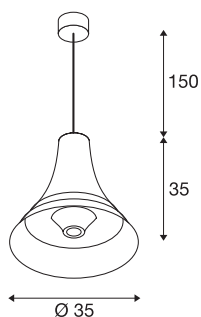

BATO 35

suspension intérieure, laiton, E27, 60W max

Les suspensions de la gamme BATO sont disponibles en deux tailles et trois coloris. Il est aussi possible de choisir entre sources LED intégrées et une douille E27. La gamme est complétée par des appliques et des plafonniers assortis. BATO est livré prêt pour le raccordement direct à la tension secteur 230V.

INFORMATIONS TECHNIQUES

Réf. :	1000439
Douille	E27
Nombre de douilles	1
Tension nominale primaire	220-240V ~50/60Hz mA/V
Longueur du câble de suspension	150 cm
Hauteur	35 cm
Diamètre	35 cm
Poids net	1.418 kg
Poids brut	2.666 kg
Code IP	IP 20
Classe de protection	I
Montage	En saillie
Détails de montage	Plafond
Puissance en watts	60 W
Coloris	laiton

Source Préconisée

1005305	A60 E27 tête miroir , ampoule LED, chrome, 7,5 W, 2700 K, IRC90, 180°
1005306	G125 E27 tête miroir , ampoule LED, chrome, 7,5 W, 2700 K, IRC90, 180°