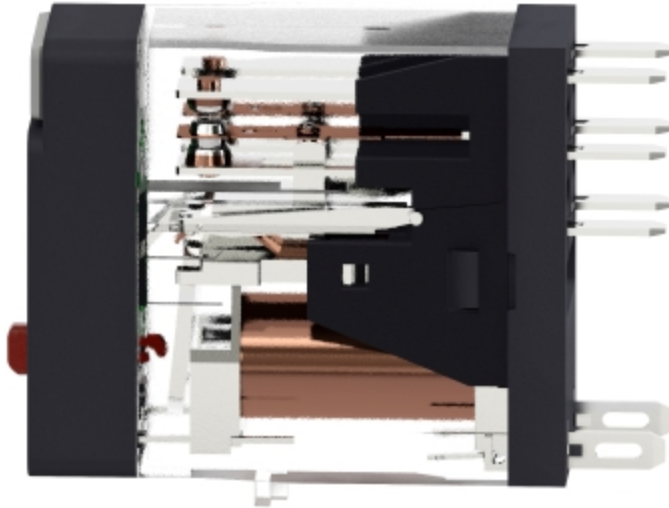

Fiche technique du produit

RXG22B7

Technical Illustration

Dimensions

Offer Marketing Illustration

Product benefits / Features

Caractéristiques

Relais Harmony RXG

Relais à broche de type faston avec 1 ou 2 contacts, uniquement avec une douille de 16 mm

Indicateur mécanique du statut des contacts du relais

Etiquette amovible pour l'identification du relais

Bouton de test verrouillable et actionnable d'un doigt pour tester les contacts

Gain de temps et de coûts avec les relais pré-assemblés

Avantages techniques

Relais Harmony RXG

Image of product / Alternate images

Alternative

Image of product in real life situation