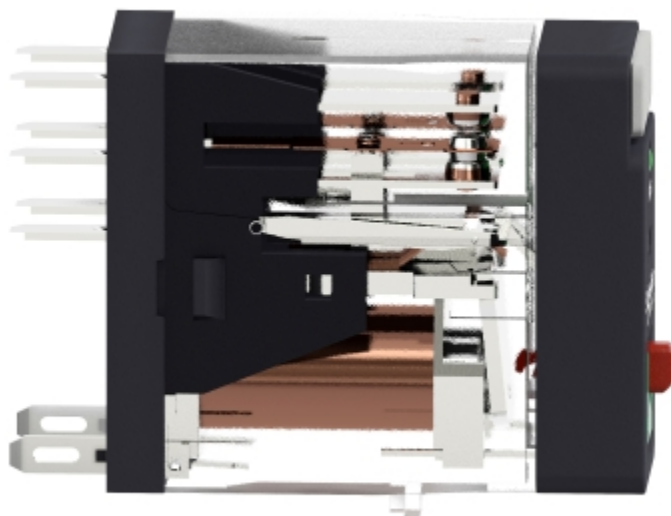

Fiche technique du produit

RXG22B7

Technical Illustration

Dimensions

Offer Marketing Illustration

Product benefits / Features

Caractéristiques

Relais Harmony RXG

Relais à broche de type faston avec 1 ou 2 contacts, uniquement avec une douille de 16 mm

Indicateur mécanique du statut des contacts du relais

Etiquette amovible pour l'identification du relais

Bouton de test verrouillable et actionnable d'un doigt pour tester les contacts

Gain de temps et de coûts avec les relais pré-assemblés

Avantages techniques

Relais Harmony RXG

Image of product / Alternate images

Alternative

Image of product in real life situation