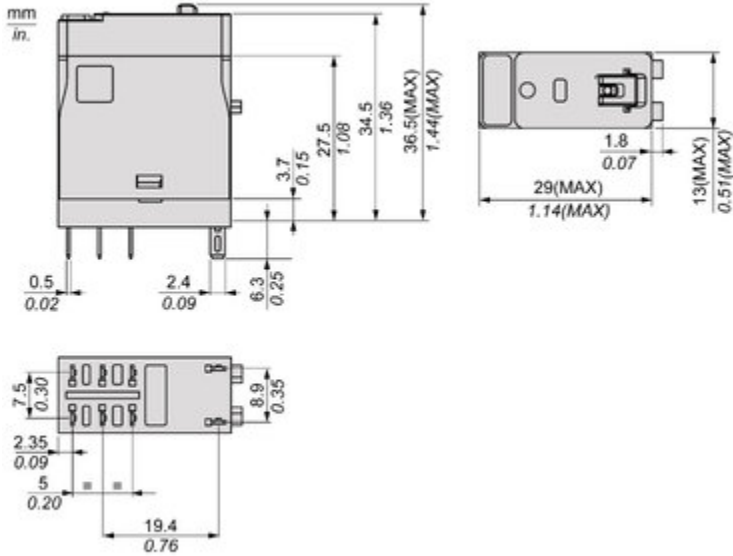

Fiche technique du produit

RXG22B7

Technical Illustration

Dimensions

Offer Marketing Illustration

Product benefits / Features

Caractéristiques

Relais Harmony RXG

Relais à broche de type faston avec 1 ou 2 contacts, uniquement avec une douille de 16 mm

Indicateur mécanique du statut des contacts du relais

Etiquette amovible pour l'identification du relais

Bouton de test verrouillable et actionnable d'un doigt pour tester les contacts