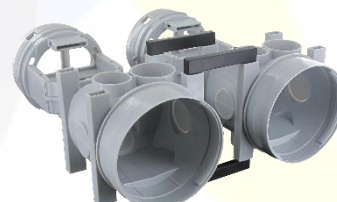

Distancier BANCHEBOX

Descriptif produit : Permet l'écartement des boîtiers grâce aux entraxes 71 et 100 mm, à l'horizontale ou à la verticale

Matière : PP COPO pour référence 750090 / Polyéthylène haute densité pour référence 751090

Couleur : Gris 750090 / Noir 751090

Tenue au fil incandescent :

750090

Entraxe de 71 mm

Entraxe de 100 mm

751090

Entraxe de 71 mm

Entraxe de 100 mm

Référence BLM	Désignation	Dimensions		Poids U en Kg	Conditionnement carton	Conditionnement palette
750090	Distancier BANCHEBOX Type « C »	71	100	0,01	50	4800
751090	Distancier BANCHEBOX Type « S »	70	65	0,005	50	10500