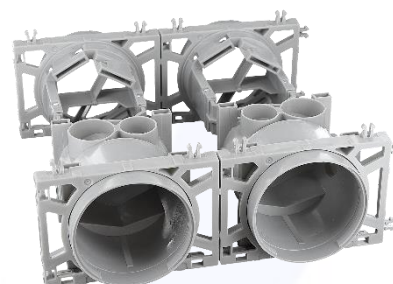

Distancier BANCHEBOX

Descriptif produit : Permet l'écartement des boîtiers grâce aux entraxes 71 et 100 mm, à l'horizontale ou à la verticale

Matière : PP COPO pour référence 750090 / Polyéthylène haute densité pour référence 751090

Couleur : Gris 750090 / Noir 751090

Tenue au fil incandescent :

750090

Entraxe de 71 mm

Entraxe de 100 mm

751090

Entraxe de 71 mm

Entraxe de 100 mm

Référence BLM	Désignation	Dimensions		Poids U en Kg	Conditionnement carton	Conditionnement palette
750090	Distancier BANCHEBOX Type « C »	71	100	0,01	50	4800
751090	Distancier BANCHEBOX Type « S »	70	65	0,005	50	10500