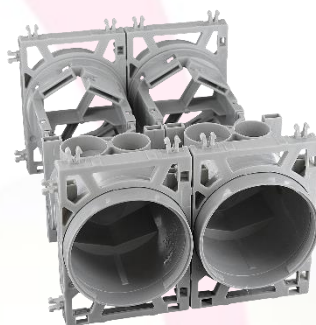

Distancier BANCHEBOX

Descriptif produit : Permet l'écartement des boîtiers grâce aux entraxes 71 et 100 mm, à l'horizontale ou à la verticale

Matière : PP COPO pour référence 750090 / Polyéthylène haute densité pour référence 751090

Couleur : Gris 750090 / Noir 751090

Tenue au fil incandescent :

750090

Entraxe de 71 mm

Entraxe de 100 mm

751090

Entraxe de 71 mm

Entraxe de 100 mm

Référence BLM	Désignation	Dimensions		Poids U en Kg	Conditionnement carton	Conditionnement palette
750090	Distancier BANCHEBOX Type « C »	71	100	0,01	50	4800
751090	Distancier BANCHEBOX Type « S »	70	65	0,005	50	10500