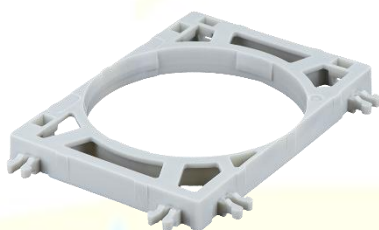

Distancier BANCHEBOX

Descriptif produit : Permet l'écartement des boîtiers grâce aux entraxes 71 et 100 mm, à l'horizontale ou à la verticale

Matière : PP COPO pour référence 750090 / Polyéthylène haute densité pour référence 751090

Couleur : Gris 750090 / Noir 751090

Tenue au fil incandescent :

750090

Entraxe de 71 mm

Entraxe de 100 mm

751090

Entraxe de 71 mm

Entraxe de 100 mm

Référence BLM	Désignation	Dimensions		Poids U en Kg	Conditionnement carton	Conditionnement palette
750090	Distancier BANCHEBOX Type « C »	71	100	0,01	50	4800
751090	Distancier BANCHEBOX Type « S »	70	65	0,005	50	10500