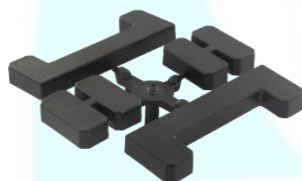

Distancier BANCHEBOX

Descriptif produit : Permet l'écartement des boîtiers grâce aux entraxes 71 et 100 mm, à l'horizontale ou à la verticale

Matière : PP COPO pour référence 750090 / Polyéthylène haute densité pour référence 751090

Couleur : Gris 750090 / Noir 751090

Tenue au fil incandescent :

750090

Entraxe de 71 mm

Entraxe de 100 mm

751090

Entraxe de 71 mm

Entraxe de 100 mm

Référence BLM	Désignation	Dimensions		Poids U en Kg	Conditionnement carton	Conditionnement palette
750090	Distancier BANCHEBOX Type « C »	71	100	0,01	50	4800
751090	Distancier BANCHEBOX Type « S »	70	65	0,005	50	10500