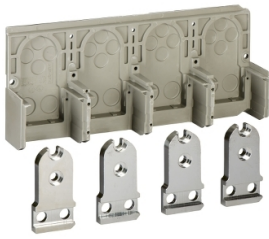

## ComPacT NS - raccordement prise avant - amont - 4P - fixe - pour NS630-1000

33608

Statut commercial: Commercialisé

### Principales

Gamme de produit	ComPacT NS630b...1600 nouvelle génération
Type de produit ou équipement	Couvercle avant
Catégorie d'accessoire / de pièce détachée	Accessoire de raccordement
Compatibilité de gamme	ComPacT ComPacT NS630b nouvelle génération ComPacT ComPacT NS800 nouvelle génération ComPacT ComPacT NS1000 nouvelle génération
Description des pôles	4P
Mode d'installation	Fixe
[In] courant assigné d'emploi	630...1000 A

### Complémentaires

Emplacement du raccordement	À l'intérieur
Localisation sur l'appareil	Haut
pas de raccordement	70 mm
Type d'accessoire / élément séparé	Pièce détachée pour ComPacT NS630b...1600